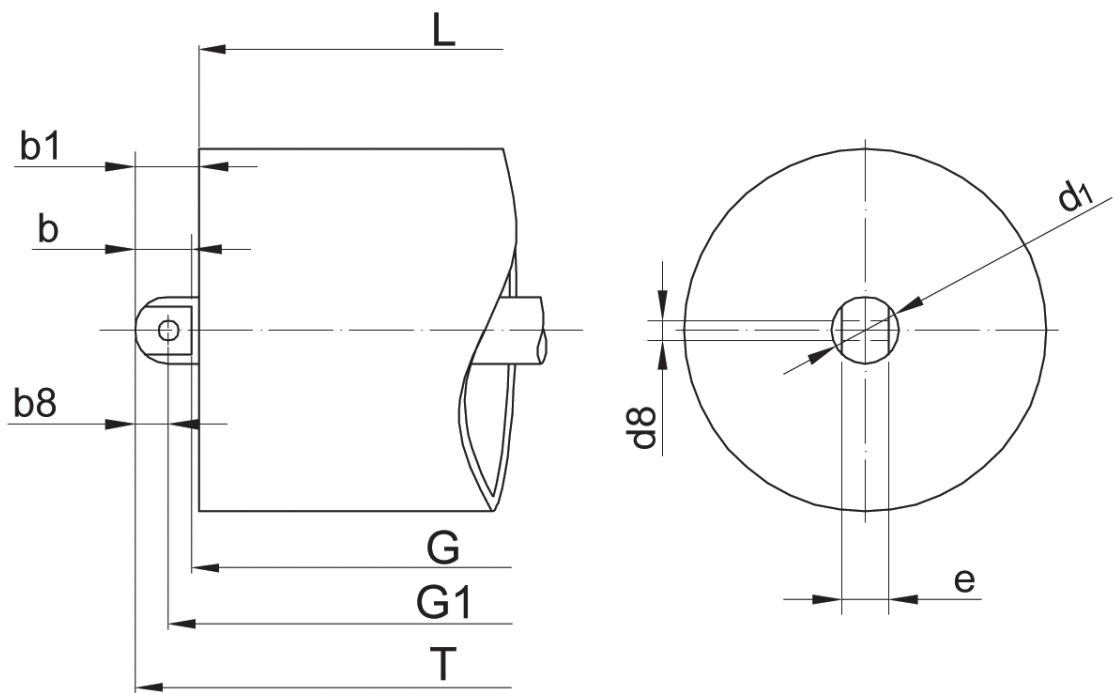

Roller arrangements

Dimensions according to DIN 15207

Belt width	3 Rollers				2 Rollers				1 Roller			
	L	G	d1 Ø20 T	d1 > Ø20 T	L	G	d1 Ø20 T	d1 > Ø20 T	L	G	d1 Ø20 T	d1 > Ø20 T
400	160	168	186	192	250	258	276	282	500	508	526	532
500	200	208	226	232	315	323	341	347	600	608	626	632
650	250	258	276	282	380	388	406	412	750	758	776	782
800	315	323	341	347	465	473	491	497	950	958	976	982
1000	380	388	406	412	600	608	626	632	1150	1158	1176	1182
1200	465	473	491	497	700	708	726	732	1400	1408	1426	1432
1400	530	538	556	562	800	808	826	832	1600	1608	1626	1632
1600	600	608	626	632	900	908	926	932	1800	1808	1826	1832
1800	670	678	696	702	1000	1008	1026	1032	2000	2008	2026	2032
2000	750	758	776	782	1100	1108	1126	1132	2200	2208	2226	2232
2200	800	808	826	832	1200	1208	1226	1232	2400	2408	2426	2432

(mm)

Common axle

A0

A016

METALLIC ROLLER RM

Producto Range

Bearing	(D) Tube diameter (mm)										(A) Tube thickness (mm)						
	D/A	63.5/3	70/3	76/3	89/3	102/3.5	108/3.5	114/3.6	127/4	133/4	139/4.5	152/4	159/4.5	165/4.5	178/5	193/6.3	219/8
6204																	
6205																	
6305																	
6306																	
6307																	
6308																	
6310																	
6312																	