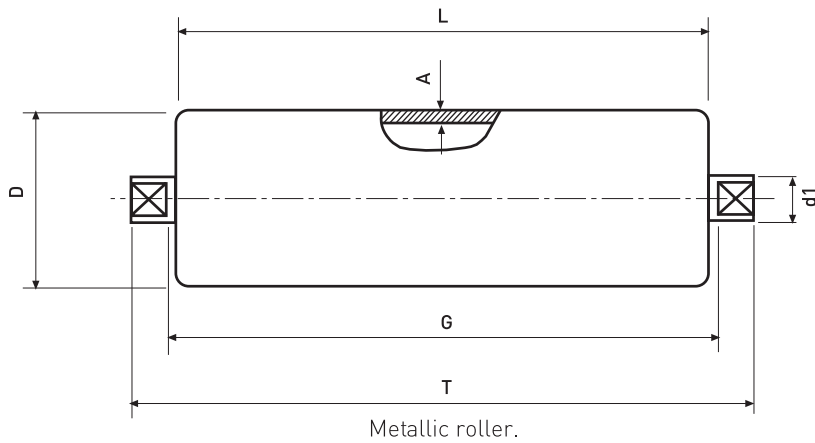

(mm)

Common axle

A0

A016

METALLIC ROLLER RM

Producto Range

Bearing	(D) Tube diameter (mm)										(A) Tube thickness (mm)						
	D/A	63.5/3	70/3	76/3	89/3	102/3.5	108/3.5	114/3.6	127/4	133/4	139/4.5	152/4	159/4.5	165/4.5	178/5	193/6.3	219/8
6204																	
6205																	
6305																	
6306																	
6307																	
6308																	
6310																	
6312																	