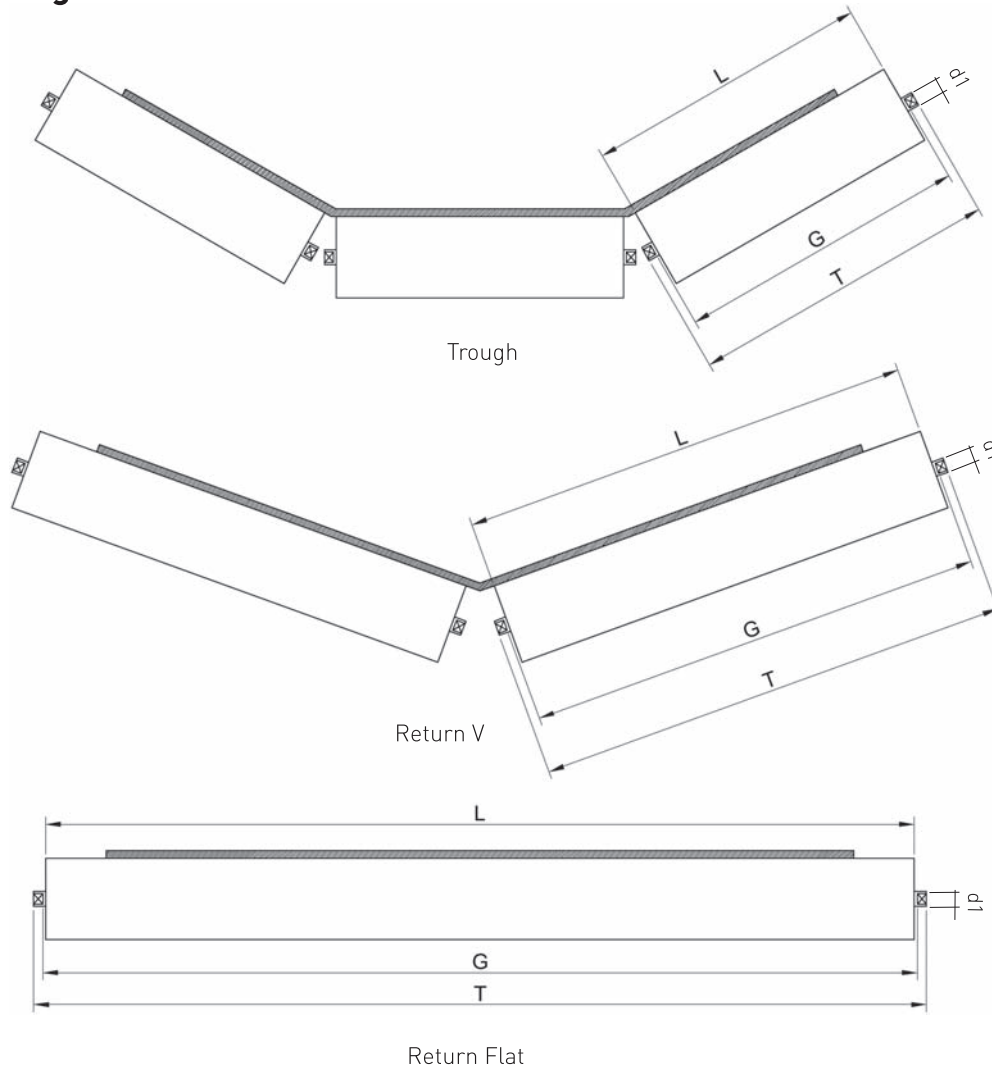

Roller arrangements

Dimensions according to DIN 15207

Belt width	3 Rollers				2 Rollers				1 Roller			
	L	G	d1 Ø20 T	d1 > Ø20 T	L	G	d1 Ø20 T	d1 > Ø20 T	L	G	d1 Ø20 T	d1 > Ø20 T
400	160	168	186	192	250	258	276	282	500	508	526	532
500	200	208	226	232	315	323	341	347	600	608	626	632
650	250	258	276	282	380	388	406	412	750	758	776	782
800	315	323	341	347	465	473	491	497	950	958	976	982
1000	380	388	406	412	600	608	626	632	1150	1158	1176	1182
1200	465	473	491	497	700	708	726	732	1400	1408	1426	1432
1400	530	538	556	562	800	808	826	832	1600	1608	1626	1632
1600	600	608	626	632	900	908	926	932	1800	1808	1826	1832
1800	670	678	696	702	1000	1008	1026	1032	2000	2008	2026	2032
2000	750	758	776	782	1100	1108	1126	1132	2200	2208	2226	2232
2200	800	808	826	832	1200	1208	1226	1232	2400	2408	2426	2432

(mm)

Common axle

A0

A016

METALLIC ROLLER RM

Producto Range

Bearing	(D) Tube diameter (mm)										(A) Tube thickness (mm)						
	D/A	63.5/3	70/3	76/3	89/3	102/3.5	108/3.5	114/3.6	127/4	133/4	139/4.5	152/4	159/4.5	165/4.5	178/5	193/6.3	219/8
6204																	
6205																	
6305																	
6306																	
6307																	
6308																	
6310																	
6312																	