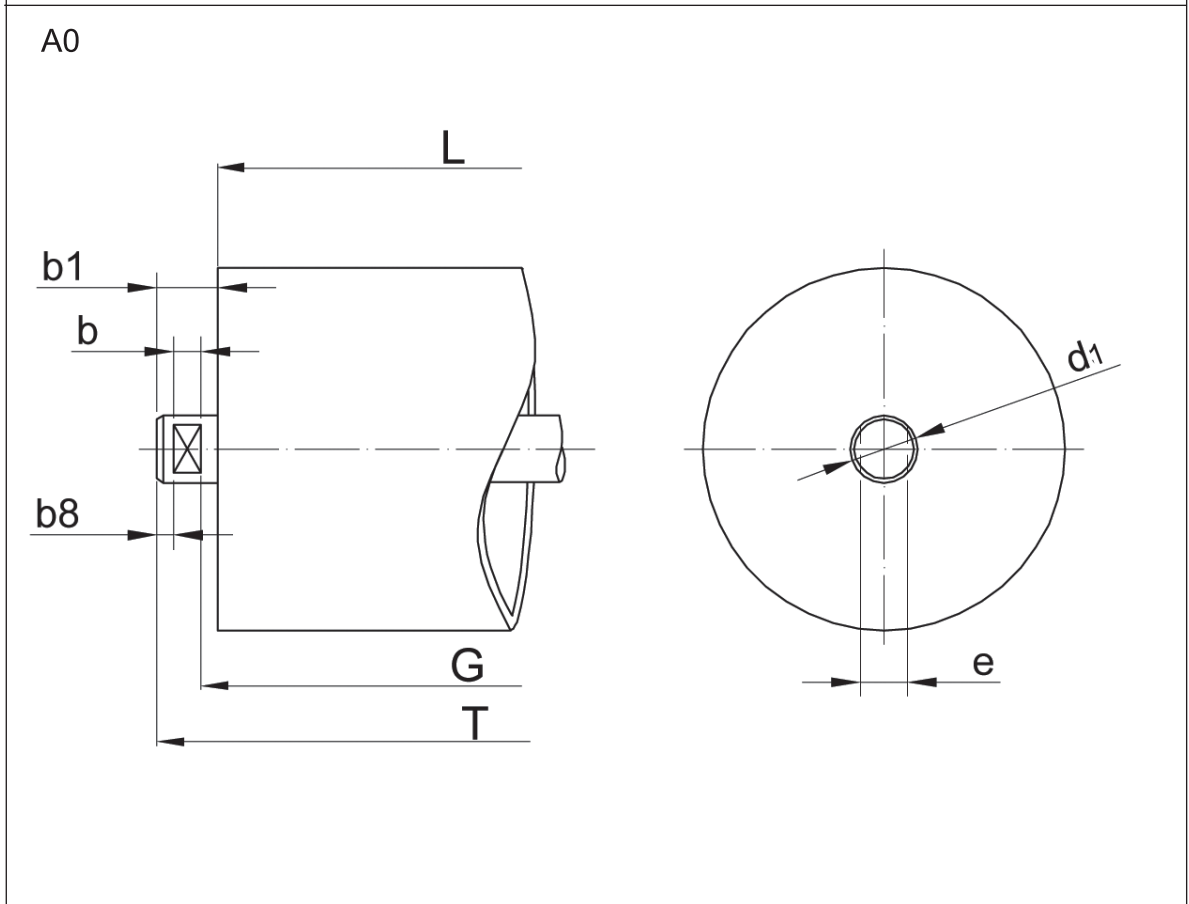

Roller arrangements

Dimensions according to DIN 15207

Belt width	3 Rollers				2 Rollers				1 Roller			
	L	G	d1 Ø20 T	d1 > Ø20 T	L	G	d1 Ø20 T	d1 > Ø20 T	L	G	d1 Ø20 T	d1 > Ø20 T
400	160	168	186	192	250	258	276	282	500	508	526	532
500	200	208	226	232	315	323	341	347	600	608	626	632
650	250	258	276	282	380	388	406	412	750	758	776	782
800	315	323	341	347	465	473	491	497	950	958	976	982
1000	380	388	406	412	600	608	626	632	1150	1158	1176	1182
1200	465	473	491	497	700	708	726	732	1400	1408	1426	1432
1400	530	538	556	562	800	808	826	832	1600	1608	1626	1632
1600	600	608	626	632	900	908	926	932	1800	1808	1826	1832
1800	670	678	696	702	1000	1008	1026	1032	2000	2008	2026	2032
2000	750	758	776	782	1100	1108	1126	1132	2200	2208	2226	2232
2200	800	808	826	832	1200	1208	1226	1232	2400	2408	2426	2432

(mm)

Common axle

A0

A016

METALLIC ROLLER RM

Producto Range

Bearing	(D) Tube diameter (mm)										(A) Tube thickness (mm)						
	D/A	63.5/3	70/3	76/3	89/3	102/3.5	108/3.5	114/3.6	127/4	133/4	139/4.5	152/4	159/4.5	165/4.5	178/5	193/6.3	219/8
6204																	
6205																	
6305																	
6306																	
6307																	
6308																	
6310																	
6312																	