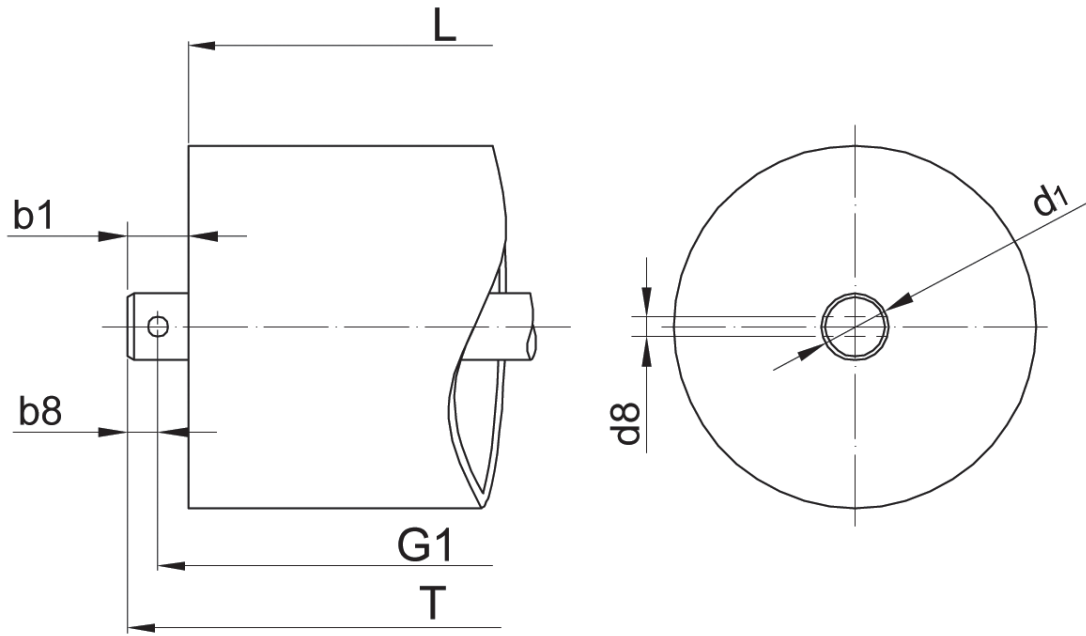

Roller arrangements

Dimensions according to DIN 15207

Belt width	3 Rollers				2 Rollers				1 Roller			
	L	G	d1 Ø20 T	d1 > Ø20 T	L	G	d1 Ø20 T	d1 > Ø20 T	L	G	d1 Ø20 T	d1 > Ø20 T
400	160	168	186	192	250	258	276	282	500	508	526	532
500	200	208	226	232	315	323	341	347	600	608	626	632
650	250	258	276	282	380	388	406	412	750	758	776	782
800	315	323	341	347	465	473	491	497	950	958	976	982
1000	380	388	406	412	600	608	626	632	1150	1158	1176	1182
1200	465	473	491	497	700	708	726	732	1400	1408	1426	1432
1400	530	538	556	562	800	808	826	832	1600	1608	1626	1632
1600	600	608	626	632	900	908	926	932	1800	1808	1826	1832
1800	670	678	696	702	1000	1008	1026	1032	2000	2008	2026	2032
2000	750	758	776	782	1100	1108	1126	1132	2200	2208	2226	2232
2200	800	808	826	832	1200	1208	1226	1232	2400	2408	2426	2432

(mm)

Common axle

A0

A016

METALLIC ROLLER RM

Producto Range

Bearing	(D) Tube diameter (mm)										(A) Tube thickness (mm)						
	D/A	63.5/3	70/3	76/3	89/3	102/3.5	108/3.5	114/3.6	127/4	133/4	139/4.5	152/4	159/4.5	165/4.5	178/5	193/6.3	219/8
6204																	
6205																	
6305																	
6306																	
6307																	
6308																	
6310																	
6312																	