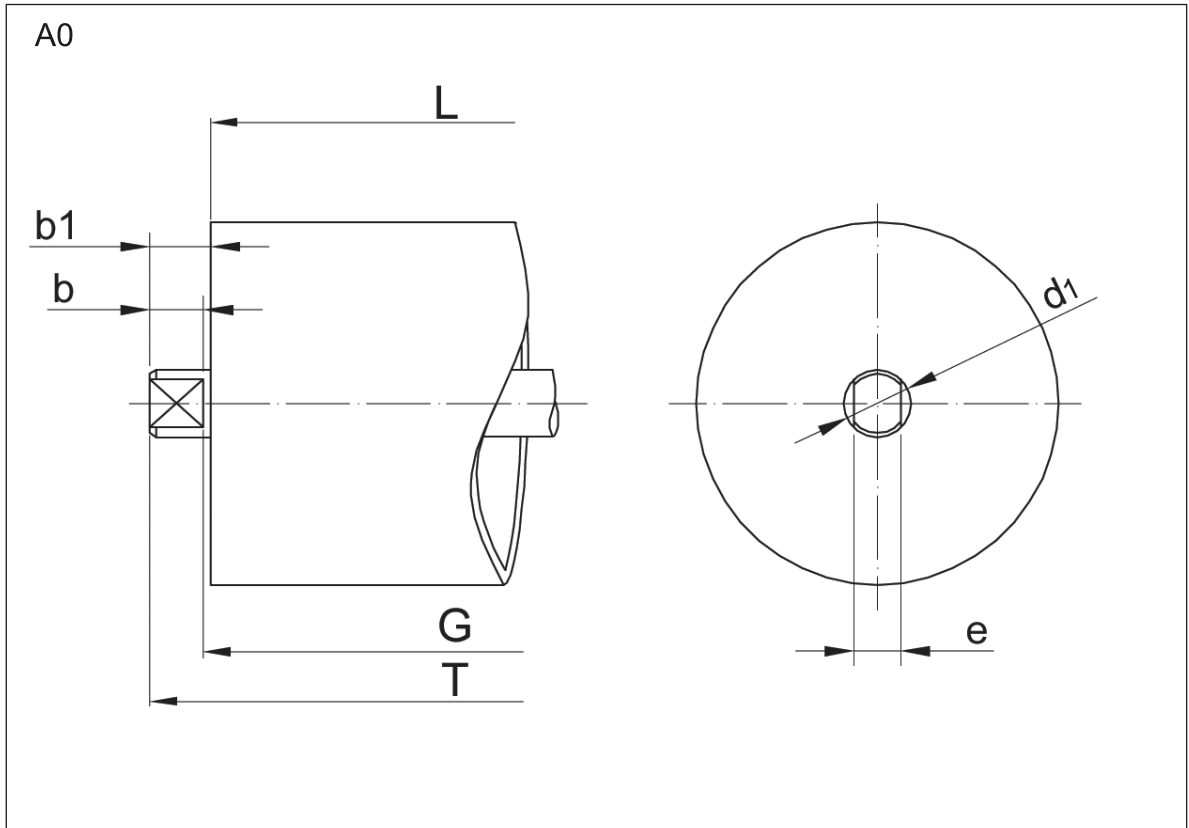

Roller arrangements

Dimensions according to DIN 15207

Belt width	3 Rollers				2 Rollers				1 Roller			
	L	G	d1 Ø20 T	d1 > Ø20 T	L	G	d1 Ø20 T	d1 > Ø20 T	L	G	d1 Ø20 T	d1 > Ø20 T
400	160	168	186	192	250	258	276	282	500	508	526	532
500	200	208	226	232	315	323	341	347	600	608	626	632
650	250	258	276	282	380	388	406	412	750	758	776	782
800	315	323	341	347	465	473	491	497	950	958	976	982
1000	380	388	406	412	600	608	626	632	1150	1158	1176	1182
1200	465	473	491	497	700	708	726	732	1400	1408	1426	1432
1400	530	538	556	562	800	808	826	832	1600	1608	1626	1632
1600	600	608	626	632	900	908	926	932	1800	1808	1826	1832
1800	670	678	696	702	1000	1008	1026	1032	2000	2008	2026	2032
2000	750	758	776	782	1100	1108	1126	1132	2200	2208	2226	2232
2200	800	808	826	832	1200	1208	1226	1232	2400	2408	2426	2432

(mm)

Common axle

A0

A016

METALLIC ROLLER RM

Producto Range

Bearing	(D) Tube diameter (mm)										(A) Tube thickness (mm)						
	D/A	63.5/3	70/3	76/3	89/3	102/3.5	108/3.5	114/3.6	127/4	133/4	139/4.5	152/4	159/4.5	165/4.5	178/5	193/6.3	219/8
6204																	
6205																	
6305																	
6306																	
6307																	
6308																	
6310																	
6312																	